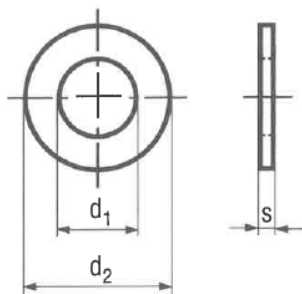

Rondelles découpées Série L larges

précises sans chanfrein

NFE 25-513

Pour vis For screws		d ₁ min.	d ₂ max.	s
M	2¹⁾	2,2	7	0,5
	2,5¹⁾	2,7	10	0,5
	3	3,2	12	0,8
	4	4,3	14	0,8
	5	5,3	16	1
	6	6,4	18	1,2
	(7)	7,4	20	1,5
	8	8,4	22	1,5
	10	10,5	27	2
	12	13	32	2,5
	(14)	15	36	2,5
	16	17	40	3
	(18)	19	45	3
	20	21	50	3
	(22)	23	55	3
	24	25	60	4
(27)	28	65	4	
30	31	70	4	